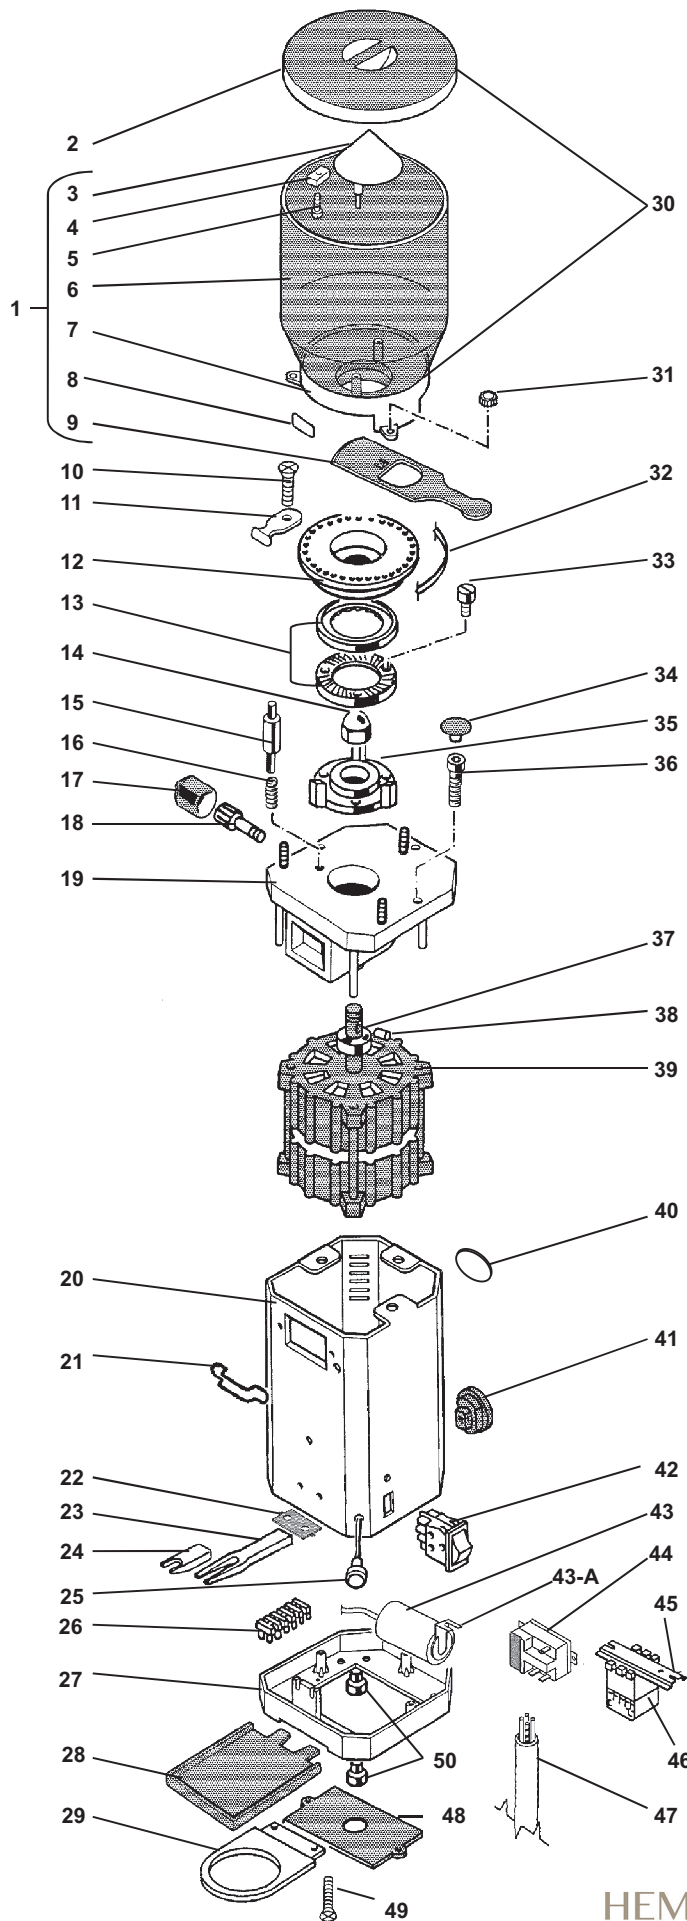

Mod: CAIMANO SPECIAL Automatico
Cod: CSP A

Spare Part list Caimano Special Automatic