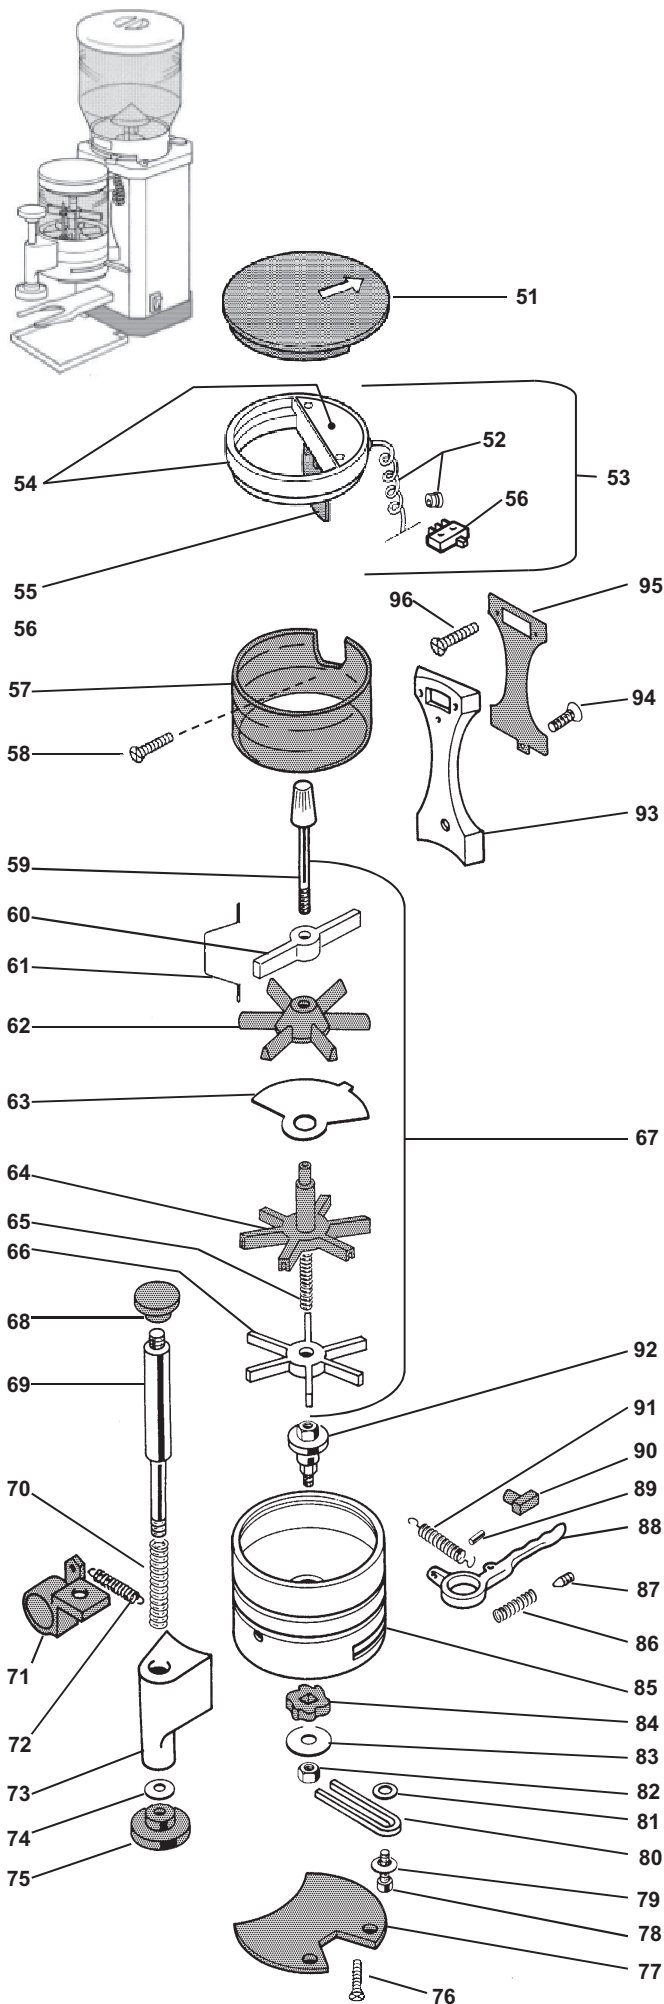

Mod: CAIMANO SPECIAL Automatico
Cod: CSP A

Spare Part list Caimano Special Automatic